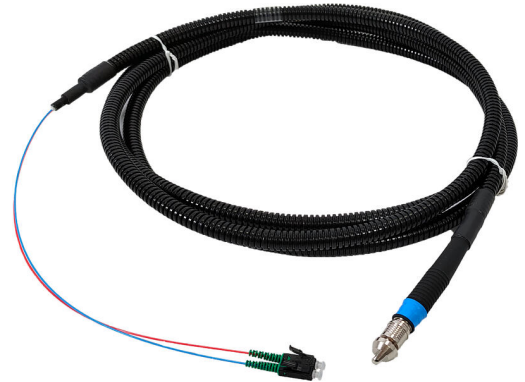

2LINE-Quick-Connect 电缆系统

用于实现 2-LINE G-BOX 和建筑物管线连接之间的插拔连接

2LINE G-BOX CAB 2xQODC L30000

商品号: 3030403384, GTIN: 4052487231480

- 用于实现 2-LINE G-BOX 和建筑物管线连接之间的无接合连接

- 最终客户可以自行完成连接作业
- 最终客户可以自行完成连接作业

配有防水 QODC 插拔连接件的 3 部分组成的预制跳接电缆系统

图片可能与所选产品不完全一致

产品数据

优势:

- 光纤余长适配 2LINE G-BOX KÜB
- 电缆全长防水。
- 2LINE G-BOX 无需再打开

尺寸:

- 光纤数量 : 2 条

检验/标准:

- IP68

特性

类型: G-BOX CAB
长度 (mm): 30000