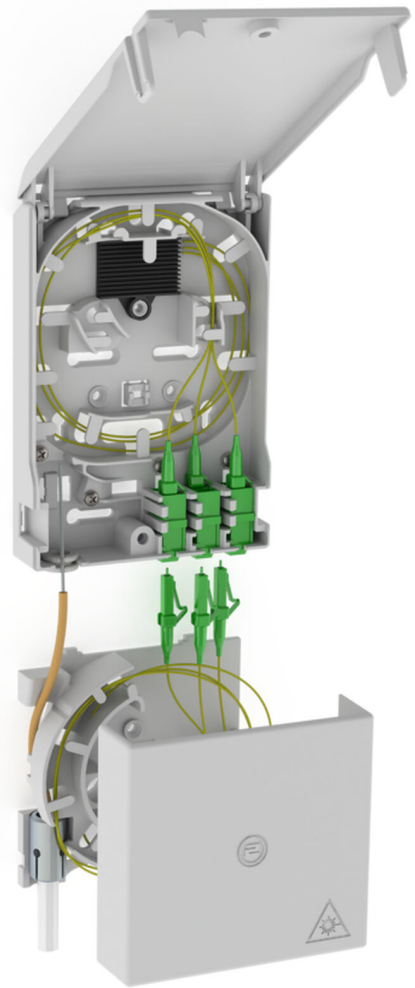

# 光纤封口点

配有电缆余长盒

## 2LINE G-BOX GF-AP Set6

商品号: 3030354975, GTIN: 4052487227469

用于嵌装最多 3 个 LC/APC-Pigtails 和 3 个 LC 双重连接器。

图片可能与所选产品不完全一致

## 特性:

- 嵌装最多 3 个 LC 双重连接器和 6 个 LC-Pigtails
- 用于存放电缆余长