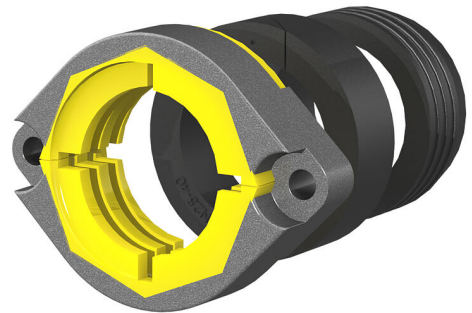

# 燃气安装套件

用于Schuck-HEK DN25

## MSCH DN25

商品号: 5060150678, GTIN: 4052487235976

用于建筑物单类和多类管线引入装置。

图片可能与所选产品不完全一致

### 供货范围:

- 接片DN25
- 主要密封件
- 辅助密封件
- 8边形插入件