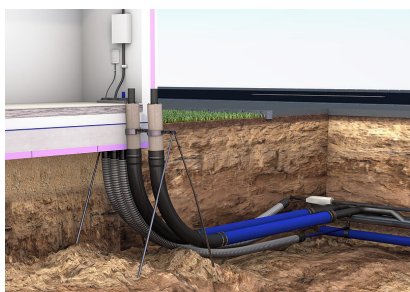

弯管 160 地面引入装置

用于区域供暖管

MSH Basic FUBO-FIX RB160 r1000

商品号: 1900500160, GTIN: 4052487157438

用于通过底板引入和密封区域供暖供应管线。通过远程供暖安装装置上的卡箍系统（可单独选购）并结合螺旋软管系统和密封元件定位。

图片可能与所选产品不完全一致

产品数据

供货范围:

- 弯管 \varnothing 160 mm
- 穿墙套管 \varnothing 150 mm, 部分镀层 L=650mm

尺寸:

- 彎管半徑 : 1000 mm

应用范围:

- DIN 18533 W1-E
- 防渗混凝土防水等级1, 防渗混凝土防水等级2

材料:

- PVC

图片