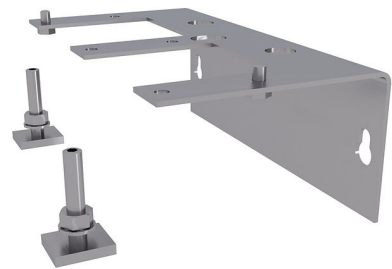

固定角架

适用于MSH Basic-FUBO-SR4

FUBO-FIX BW

商品号: 3030500534, GTIN: 4052487245319

图片可能与所选产品不完全一致

产品数据

供货范围:

- 固定角架
- 固定元件

材料:

- 固定框架 : St 37钢