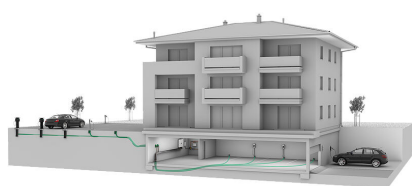

Material:

- Grundstomme: ABS
- Anslutningsmuffar: EPDM

EGENSKAPER

Förpackningsenhet: 32

BILDER

TILLBEHÖR KRÄVS