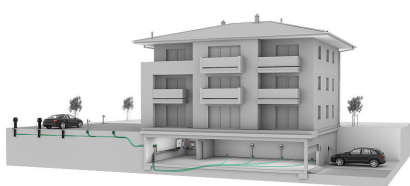

Material:

- Grundstomme: ABS
- Anslutningsmuffar: EPDM

EGENSKAPER

Förpackningsenhet: 32

BILDER

TILLBEHÖR KRÄVS