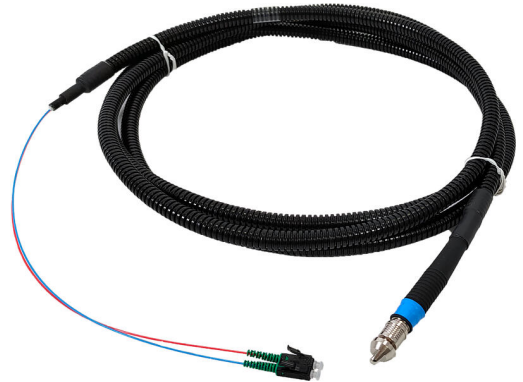

Kabelsystem 2LINE-Quick-Connect

för insticksanslutning mellan 2-LINE G-BOX och husanslutning

2LINE G-BOX CAB 2xQODC L10000

Artikelnr: 3030403382, GTIN: 4052487231466

- **Skarvfri koppling mellan 2-LINE G-BOXen och husanslutningen**
- **Slutkunden kan slutföra anslutningen på egen hand**
- **Slutkunden kan slutföra anslutningen på egen hand**

Prefabricerat, tvådelat patchkabelsystem med vattentät QODC-insticksanslutning.

Bilden kan avvika från den valda produkten

FAKTA

Fördelar:

- Överbliven fiber har anpassats till 2LINE G-BOX KÜB
- Vattentät i längsgående riktning utmed hela kabellängden
- 2LINE G-BOX får inte öppnas mer

Mått:

- Antal fiber: 2 st.

Prövningar/standarder:

- IP68

EGENSKAPER

Typ: G-BOX CAB
Längd
(mm): 10000