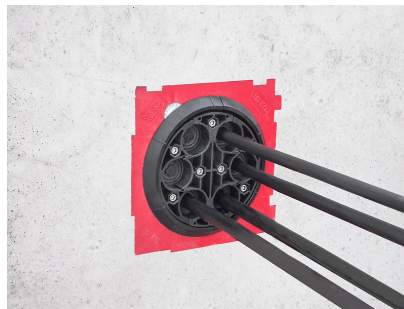

Delad tätningssats för tätning i efterhand

HSI150 DG 1x70-112

Artikelnr: 2102200030, GTIN: 4052487121071

- **Supersegmentringsteknik för individuell anpassning till lokal ledningsdiameter**
- **Segment med exakt diametermärkning**
- **Formade klämslutningar till pressplattor**

Bilden kan avvika från den valda produkten

För användning med insatsram och plastfläns HSI150. Delat utförande för tätning av nyinstallationer eller redan dragna kablar.

FAKTA

Fördelar:

- delad tätning för eftermontering

Leveransomfattning:

- delad adapterring
- Blindplugg
- Rengöringsduk
- Kniv
- Smörjmedelsstift

Mått:

- Tätningsområde: 40 mm
- Pressplattor med förstärkningsräfflor: 20 mm

Material:

- Pressplattor: glasfiberförstärkt polyamid
- Gummi: EPDM
- Skruvar och muttrar: rostfritt stål V4A (AISI 316L)

Täthet:

- gas- och vattentät till 2,5 bar
- radontät

EGENSKAPER

Genomföringar:	1
Areaområde kabel-Ø (mm):	70-112

BILDER

TILLBEHÖR KRÄVS

Gemensam huvudnyckel