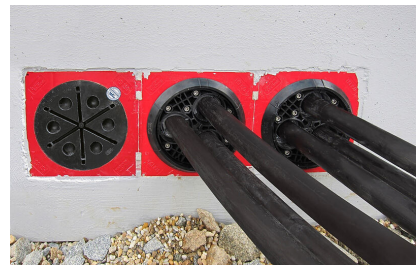

Delad tätningssats för tätning i efterhand

HSI150 DG 1x70-112

Artikelnr: 2102200030, GTIN: 4052487121071

- **Supersegmentringsteknik för individuell anpassning till lokal ledningsdiameter**
- **Segment med exakt diametermärkning**
- **Formade klämslutningar till pressplattor**

Bilden kan avvika från den valda produkten

För användning med insatsram och plastfläns HSI150. Delat utförande för tätning av nyinstallationer eller redan dragna kablar.

FAKTA

Fördelar:

- delad tätning för eftermontering

Leveransomfattning:

- delad adapterring
- Blindplugg
- Rengöringsduk
- Kniv
- Smörjmedelsstift

Mått:

- Tätningsområde: 40 mm
- Pressplattor med förstärkningsräfflor: 20 mm

Material:

- Pressplattor: glasfiberförstärkt polyamid
- Gummi: EPDM
- Skruvar och muttrar: rostfritt stål V4A (AISI 316L)

Täthet:

- gas- och vattentät till 2,5 bar
- radontät

EGENSKAPER

Genomföringar:	1
Areaområde kabel-Ø (mm):	70-112

BILDER

TILLBEHÖR KRÄVS

Gemensam huvudnyckel