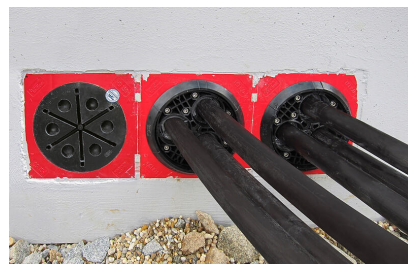

Material:

- Pressplattor: glasfiberförstärkt polyamid
- Gummi: EPDM
- Skruvar och muttrar: rostfritt stål V4A (AISI 316L)

Täthet:

- gas- och vattentät till 2,5 bar
- radontät

EGENSKAPER

Genomföringar: 6
Areaområde kabel-Ø (mm): 10-36

BILDER