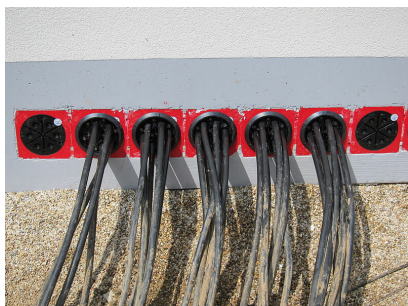

Material:

- Pressplattor: glasfiberförstärkt polyamid
- Gummi: EPDM
- Skruvar och muttrar: rostfritt stål V4A (AISI 316L)

Täthet:

- gas- och vattentät till 2,5 bar
- radontät

EGENSKAPER

Genomföringar: 6
Areaområde kabel-Ø (mm): 10-36

BILDER