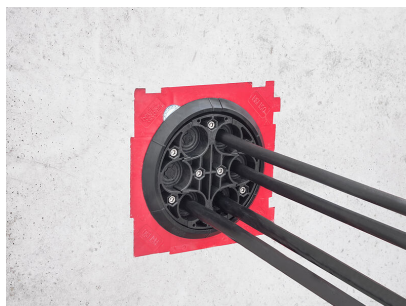

Material:

- Pressplattor: glasfiberförstärkt polyamid
- Gummi: EPDM
- Skruvar och muttrar: rostfritt stål V4A (AISI 316L)

Täthet:

- gas- och vattentät till 2,5 bar
- radontät

EGENSKAPER

Genomföringar: 6
Areaområde kabel-Ø (mm): 10-36

BILDER