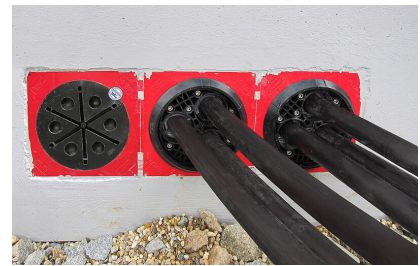

Delad tätningssats för tätning i efterhand

HSI150 DG 1x70-112

Artikelnr: 2102200030, GTIN: 4052487121071

- **Supersegmentringsteknik för individuell anpassning till lokal ledningsdiameter**
- **Segment med exakt diametermärkning**
- **Formade klämslutningar till pressplattor**

Bilden kan avvika från den valda produkten

För användning med insatsram och plastfläns HSI150. Delat utförande för tätning av nyinstallationer eller redan dragna kablar.

FAKTA

Fördelar:

- delad tätning för eftermontering

Leveransomfattning:

- delad adapterring
- Blindplugg
- Rengöringsduk
- Kniv
- Smörjmedelsstift

Mått:

- Tätningsområde: 40 mm
- Pressplattor med förstärkningsräfflor: 20 mm

Material:

- Pressplattor: glasfiberförstärkt polyamid
- Gummi: EPDM
- Skruvar och muttrar: rostfritt stål V4A (AISI 316L)

Täthet:

- gas- och vattentät till 2,5 bar
- radontät

EGENSKAPER

Genomföringar:	1
Areaområde kabel-Ø (mm):	70-112

BILDER

TILLBEHÖR KRÄVS

Gemensam huvudnyckel