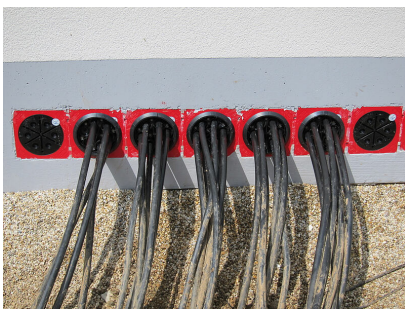

Bilden kan avvika från den valda produkten

För användning med insatsram och plastfläns HSI150. Delat utförande för tätning av nyinstallationer eller redan dragna kablar.

FAKTA

Fördelar:

- delad tätning för eftermontering

Leveransomfattning:

- delad adapterring
- Blindplugg
- Rengöringsduk
- Kniv
- Smörjmedelsstift

Mått:

- Tätningsområde: 40 mm
- Pressplattor med förstärkningsräfflor: 20 mm

Material:

- Pressplattor: glasfiberförstärkt polyamid
- Gummi: EPDM
- Skruvar och muttrar: rostfritt stål V4A (AISI 316L)

Täthet:

- gas- och vattentät till 2,5 bar
- radontät

EGENSKAPER

Genomföringar: 6
Areaområde kabel-Ø (mm): 10-36

BILDER

TILLBEHÖR KRÄVS

Gemensam huvudnyckel