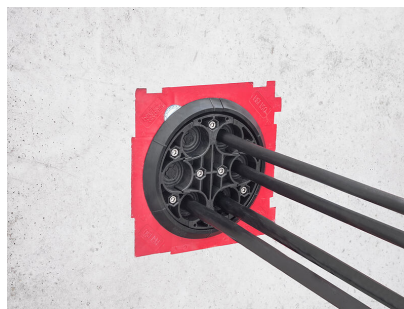

Bilden kan avvika från den valda produkten

För användning med insatsram och plastfläns HSI150. Delat utförande för tätning av nyinstallationer eller redan dragna kablar.

FAKTA

Fördelar:

- delad tätning för eftermontering

Leveransomfattning:

- delad adapterring
- Blindplugg
- Rengöringsduk
- Kniv
- Smörjmedelsstift

Mått:

- Tätningsområde: 40 mm
- Pressplattor med förstärkningsräfflor: 20 mm

Material:

- Pressplattor: glasfiberförstärkt polyamid
- Gummi: EPDM
- Skruvar och muttrar: rostfritt stål V4A (AISI 316L)

Täthet:

- gas- och vattentät till 2,5 bar
- radontät

EGENSKAPER

Genomföringar: 6
Areaområde kabel-Ø (mm): 10-36

BILDER

TILLBEHÖR KRÄVS

Gemensam huvudnyckel