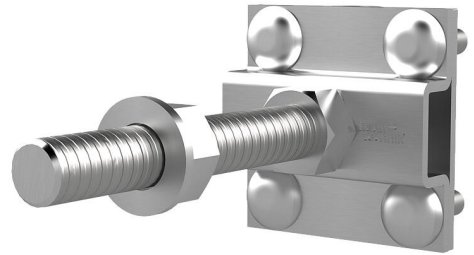

Kryssklämma

för perimeterisoleringar

HEA KKL DM M12 SL A4

Artikelnr: 1700130015, GTIN: 4052487130493

Med längre gängade bultar för perimeterisolering. Den kan skruvas fast i anslutningsgängen till jordningsgenomföringar och jordanslutningspunkter och möjliggör inkorporering av rund- och plattstål.

Bilden kan avvika från den valda produkten

FAKTA

Fördelar:

- enkel montering med vridsäker teknik

Material:

- V4A (AISI 316L)

EGENSKAPER

Gängad anslutning: M12