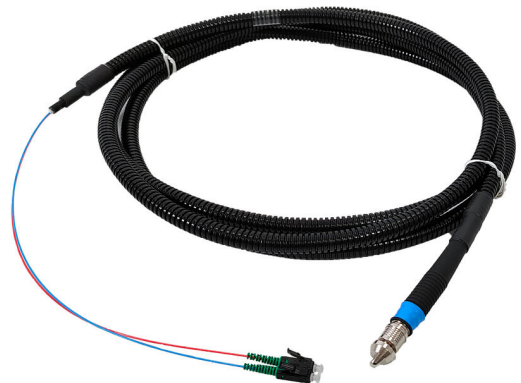

Kabelski sistem 2LINE-Quick-Connect

Za vtično povezavo med ohišjem 2-LINE G-BOX in hišnim priključkom

2LINE G-BOX CAB 2xQODC L30000

Št. artikla: 3030403384, GTIN: 4052487231480

- **Povezava brez spajanja med ohišjem 2-LINE G-BOX in hišnim priključkom**
- **Končna stranka lahko sama dokonča priključitev**
- **Končna stranka lahko sama dokonča priključitev**

Slika se lahko razlikuje od izbranega izdelka

Predhodno sestavljen dvodelni sistem povezovalnih kablov z vodotesno vtično povezavo QODC.

DEJSTVA

Prednosti:

- Predolgo vlakno je prilagojeno 2LINE G-BOX KÜB
- Vzdolžno vodotesen po celotni dolžini kabla
- Ohišja 2LINE G-BOX ni več treba odpirati

Mere:

- Število vlaken: 2

Preizkusi/standardi:

- IP68

LASTNOSTI

Tip: G-BOX CAB
Dolžina
(mm): 30000