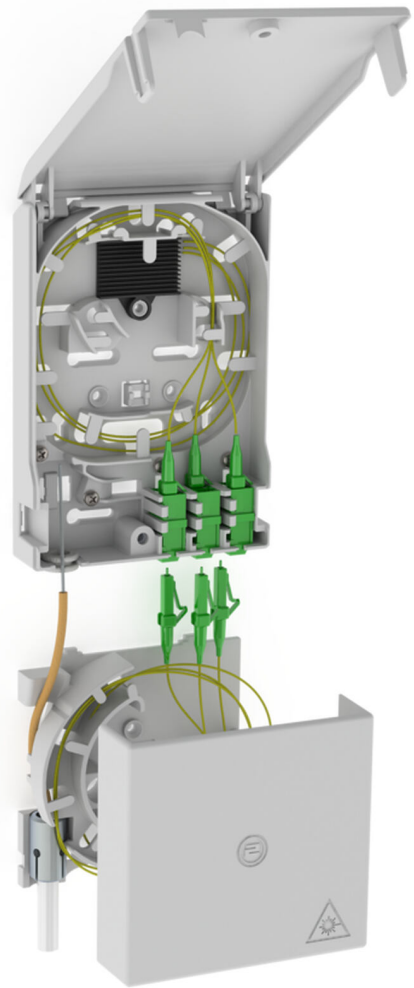

# Terminal podzemnega optičnega kabla s škatlo za predolge kable

## 2LINE G-BOX GF-AP Set6 + KUEB

Št. artikla: 3030354964, GTIN: 4052487227544

Za največ 6 podaljškov pigtail LC/APC in 3 dvojne spojke LC.

Slika se lahko razlikuje od izbranega izdelka

## Obseg dobave:

- Primer: 2LINE G-BOX GF-AP Set6 + KUEB
- 1 terminal podzemnega optičnega kabla z 12-smerno spojno podporo
- 3 dvojne spojke LC/APC
- 6 podaljškov pigtail LC/APC
- 1 škatla za predolge kable
- Material za pritrditev in zapiranje

## Lastnosti:

- Sprejme največ 3 dvojne spojke LC in 6 podaljškov pigtail LC
- Za shranjevanje predolgih kablov