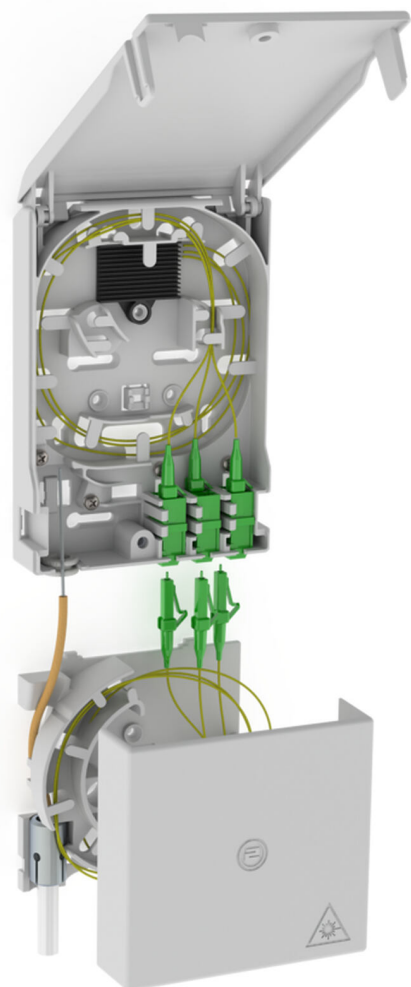

# Terminal podzemnega optičnega kabla s škatlo za predolge kable

## 2LINE G-BOX GF-AP Set3 + KUEB

Št. artikla: 3030354958, GTIN: 4052487227513

Za največ 6 podaljškov pigtail LC/APC in 3 dvojne spojke LC.

Slika se lahko razlikuje od izbranega izdelka

## Obseg dobave:

- Primer: 2LINE G-BOX GF-AP Set6 + KUEB
- 1 terminal podzemnega optičnega kabla z 12-smerno spojno podporo
- 3 dvojne spojke LC/APC
- 6 podaljškov pigtail LC/APC
- 1 škatla za predolge kable
- Material za pritrditev in zapiranje

## Lastnosti:

- Sprejme največ 3 dvojne spojke LC in 6 podaljškov pigtail LC
- Za shranjevanje predolgh kablov