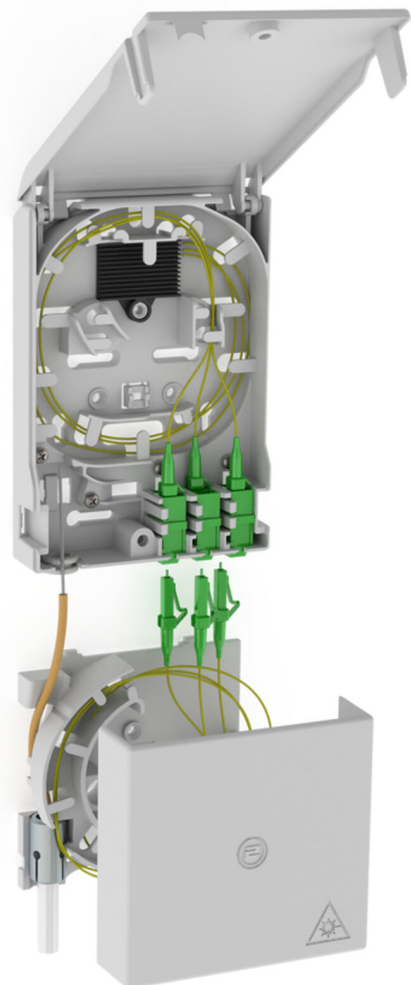

Terminal podzemnega optičnega kabla s škatlo za predolge kable

2LINE G-BOX GF-AP Set4

Št. artikla: 3030354972, GTIN: 4052487227438

Za največ 6 podaljškov pigtail LC/APC in 3 dvojne spojke LC.

Slika se lahko razlikuje od izbranega izdelka

DEJSTVA

Prednosti:

- Hitrejši in enostavnejši priključek brez neželenega dušenja z optimalno napeljavo vlaken

Obseg dobave:

- Primer: 2LINE G-BOX GF-AP Set6 + KUEB
- 1 terminal podzemnega optičnega kabla z 12-smerno spojno podporo
- 3 dvojne spojke LC/APC
- 6 podaljškov pigtail LC/APC
- 1 škatla za predolge kable
- Material za pritrditev in zapiranje

Mere:

- Gf-AP (V x Š x G): 135 x 96 x 27 mm
- KÜB (V x Š x G): 90 x 96 x 27 mm

Lastnosti:

- Sprejme največ 3 dvojne spojke LC in 6 podaljškov pigtail LC
- Za shranjevanje predolgh kablov

Material:

- PC/ABS-FR

LASTNOSTI

Posebnost: Gf-AP inkl. 4x LC/APC Pigtails

SLIKE