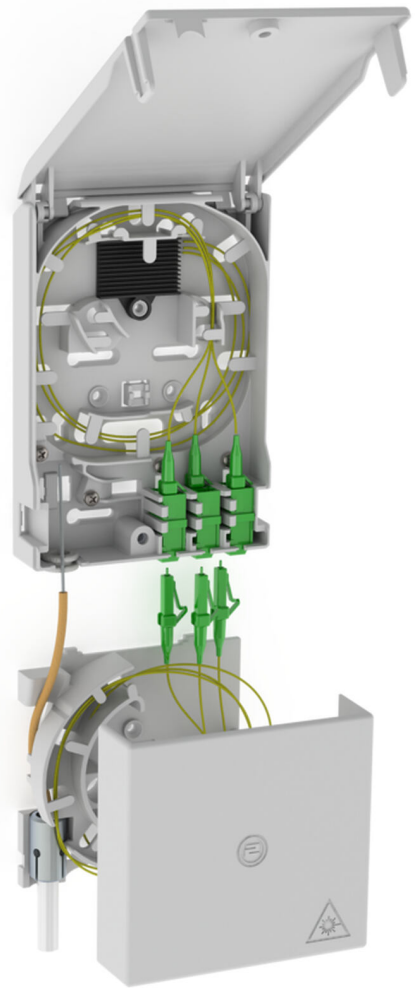

Terminal podzemnega optičnega kabla s škatlo za predolge kable

2LINE G-BOX GF-AP Set5

Št. artikla: 3030354973, GTIN: 4052487227452

Za največ 6 podaljškov pigtail LC/APC in 3 dvojne spojke LC.

Slika se lahko razlikuje od izbranega izdelka

DEJSTVA

Prednosti:

- Hitrejši in enostavnejši priključek brez neželenega dušenja z optimalno napeljavo vlaken

Obseg dobave:

- Primer: 2LINE G-BOX GF-AP Set6 + KUEB
- 1 terminal podzemnega optičnega kabla z 12-smerno spojno podporo
- 3 dvojne spojke LC/APC
- 6 podaljškov pigtail LC/APC
- 1 škatla za predolge kable
- Material za pritrditev in zapiranje

Mere:

- Gf-AP (V x Š x G): 135 x 96 x 27 mm
- KÜB (V x Š x G): 90 x 96 x 27 mm

Lastnosti:

- Sprejme največ 3 dvojne spojke LC in 6 podaljškov pigtail LC
- Za shranjevanje predolgih kablov

Material:

- PC/ABS-FR

LASTNOSTI

Posebnost: Gf-AP inkl. 5x LC/APC Pigtails

SLIKE