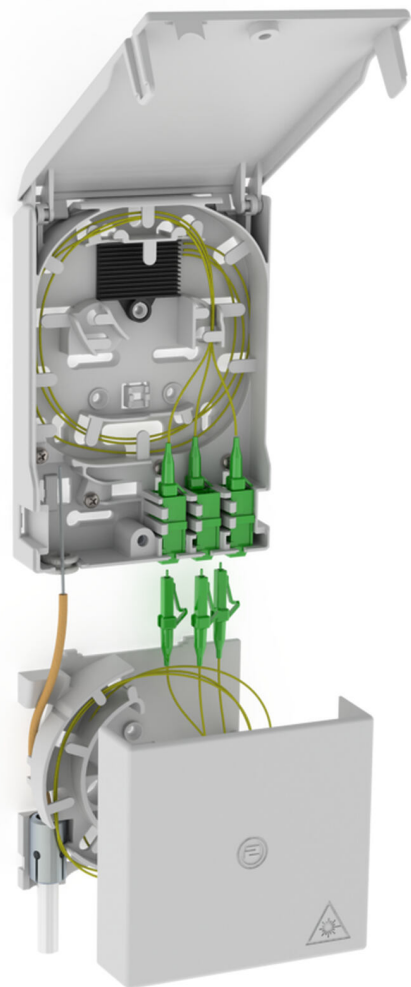

Terminal podzemnega optičnega kabla s škatlo za predolge kable

2LINE G-BOX GF-AP Set3

Št. artikla: 3030354970, GTIN: 4052487227421

Za največ 6 podaljškov pigtail LC/APC in 3 dvojne spojke LC.

Slika se lahko razlikuje od izbranega izdelka

DEJSTVA

Prednosti:

- Hitrejši in enostavnejši priključek brez neželenega dušenja z optimalno napeljavo vlaken

Obseg dobave:

- Primer: 2LINE G-BOX GF-AP Set6 + KUEB
- 1 terminal podzemnega optičnega kabla z 12-smerno spojno podporo
- 3 dvojne spojke LC/APC
- 6 podaljškov pigtail LC/APC
- 1 škatla za predolge kable
- Material za pritrditev in zapiranje

Mere:

- Gf-AP (V x Š x G): 135 x 96 x 27 mm
- KÜB (V x Š x G): 90 x 96 x 27 mm

Lastnosti:

- Sprejme največ 3 dvojne spojke LC in 6 podaljškov pigtail LC
- Za shranjevanje predolgh kablov

Material:

- PC/ABS-FR

LASTNOSTI

Posebnost: Gf-AP inkl. 3x LC/APC Pigtails

SLIKE