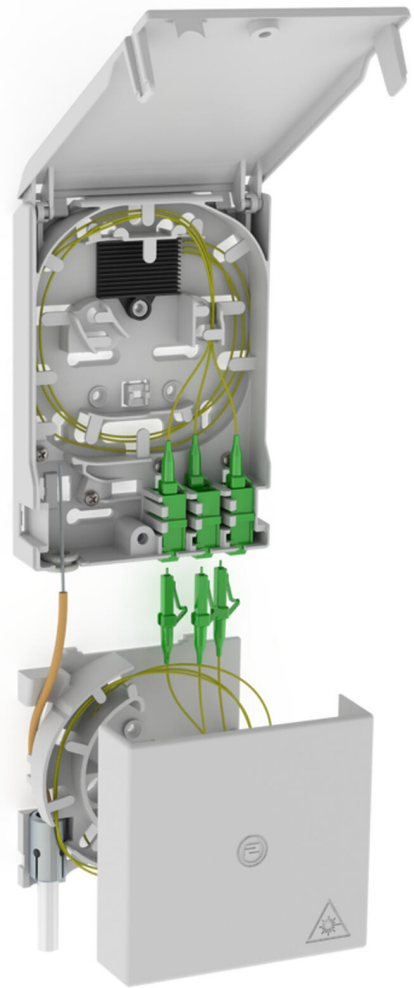

Terminal podzemnega optičnega kabla s škatlo za predolge kable

2LINE G-BOX GF-AP Set6 + KUEB

Št. artikla: 3030354964, GTIN: 4052487227544

Za največ 6 podaljškov pigtail LC/APC in 3 dvojne spojke LC.

Slika se lahko razlikuje od izbranega izdelka

DEJSTVA

Prednosti:

- Hitrejši in enostavnejši priključek brez neželenega dušenja z optimalno napeljavo vlaken

Obseg dobave:

- Primer: 2LINE G-BOX GF-AP Set6 + KUEB
- 1 terminal podzemnega optičnega kabla z 12-smerno spojno podporo
- 3 dvojne spojke LC/APC
- 6 podaljškov pigtail LC/APC
- 1 škatla za predolge kable
- Material za pritrditev in zapiranje

Mere:

- Gf-AP (V x Š x G): 135 x 96 x 27 mm
- KÜB (V x Š x G): 90 x 96 x 27 mm

Lastnosti:

- Sprejme največ 3 dvojne spojke LC in 6 podaljškov pigtail LC
- Za shranjevanje predolgih kablov

Material:

- PC/ABS-FR

LASTNOSTI

Posebnost: Gf-AP inkl. 6x LC/APC Pigtails + KÜB

SLIKE