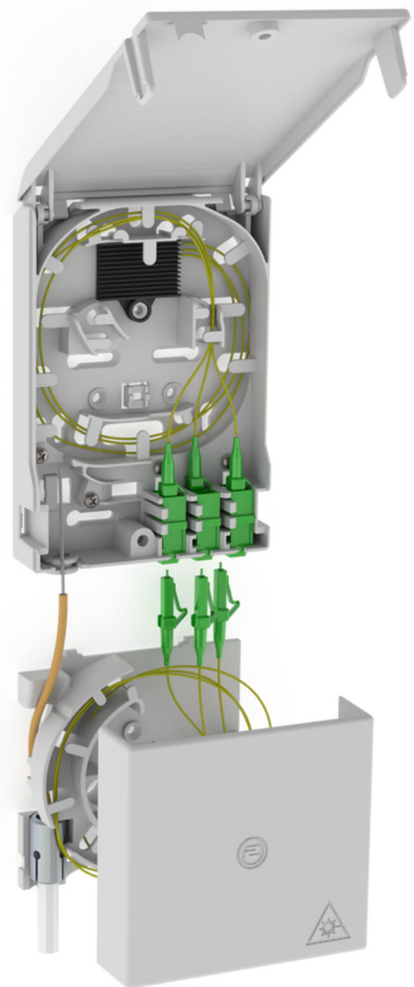

Terminal podzemnega optičnega kabla s škatlo za predolge kable

2LINE G-BOX KUEB

Št. artikla: 3030354888, GTIN: 4052487234139

Za največ 6 podaljškov pigtail LC/APC in 3 dvojne spojke LC.

Slika se lahko razlikuje od izbranega izdelka

DEJSTVA

Prednosti:

- Hitrejši in enostavnejši priključek brez neželenega dušenja z optimalno napeljavo vlaken

Obseg dobave:

- Primer: 2LINE G-BOX GF-AP Set6 + KUEB
- 1 terminal podzemnega optičnega kabla z 12-smerno spojno podporo
- 3 dvojne spojke LC/APC
- 6 podaljškov pigtail LC/APC
- 1 škatla za predolge kable
- Material za pritrditev in zapiranje

Mere:

- Gf-AP (V x Š x G): 135 x 96 x 27 mm
- KÜB (V x Š x G): 90 x 96 x 27 mm

Lastnosti:

- Sprejme največ 3 dvojne spojke LC in 6 podaljškov pigtail LC
- Za shranjevanje predolgih kablov

Material:

- PC/ABS-FR

LASTNOSTI

Posebnost: KÜB leer

SLIKE