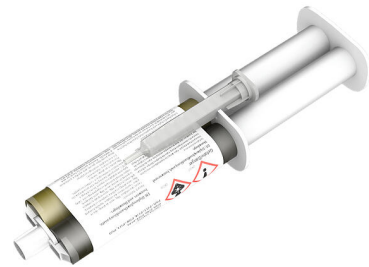

2-komponentna smola Resinator

Ekspanzijska smola

EH Resinator 25

Št. artikla: 3030506759, GTIN: 4052487244114

Slika se lahko razlikuje od izbranega izdelka

DEJSTVA

Obseg dobave:

- 25 ml: Dvojne brizge z mešalno šobo
- 80 ml/150 ml: Kartuša z mešalno šobo

LASTNOSTI

Vsebina (ml): 25