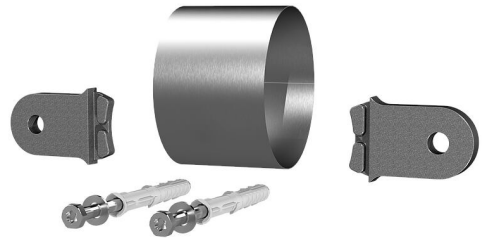

Izravnalna cev

Za ESH PolySafe z varovalnimi nastavki proti vrtenju

ESH PolySafe SRS

Št. artikla: 1910010299, GTIN: 4052487165778

Slika se lahko razlikuje od izbranega izdelka

DEJSTVA

Obseg dobave:

- 1 kos izravnalne cevi
- 2 kosa varovalnih nastavkov proti vrtenju
- 2 kosa vložkov za okvir SXR 10 x 80

Material:

- Cev: nerjavno jeklo V2A
- Nastavek: s steklenimi vlakni ojačan poliamid