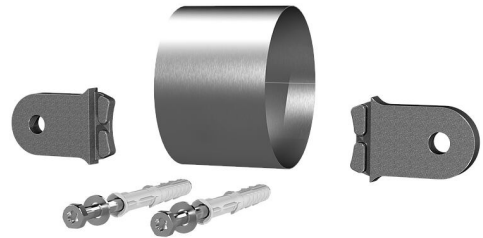

Izravnalna cev

Za ESH PolySafe z varovalnimi nastavki proti vrtenju

ESH PolySafe SRS

Št. artikla: 1910010299, GTIN: 4052487165778

Slika se lahko razlikuje od izbranega izdelka

DEJSTVA

Obseg dobave:

- 1 kos izravnalne cevi
- 2 kosa varovalnih nastavkov proti vrtenju
- 2 kosa vložkov za okvir SXR 10 x 80

Material:

- Cev: nerjavno jeklo V2A
- Nastavek: s steklenimi vlakni ojačan poliamid