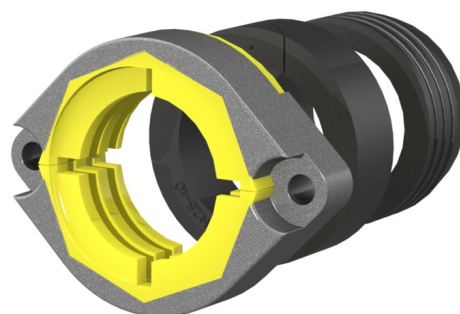

Vedno. Zanesljivo. Zatesnjeno.

Montažna garnitura za plin za Schuck-HEK DN25

PolySafe MS-Schuck-DN25

Št. artikla: 1560000400

Za eno- ali večlinijske hišne uvode.

Slika se lahko razlikuje od izbranega izdelka

DEJSTVA

Obseg dobave:

- Nastavek DN25
- Glavni tesnilni element
- Pomožni tesnilni element
- 8-kotni vložek

Material:

- S steklenimi vlakni ojačan poliamid
- PE
- EPDM