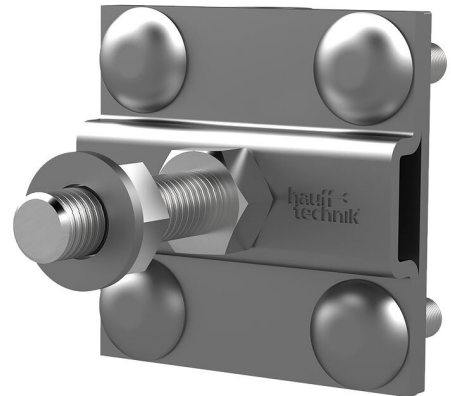

Križna sponka

HEA KKL M12 A4

Št. artikla: 3030300276, GTIN: 4052487216418

Za privijanje v priključni navoj pri prehodih za ozemljitev in ozemljitvenih točkah. Omogočajo priključitev jeklenih palic in valjancev.

Slika se lahko razlikuje od izbranega izdelka

DEJSTVA

Prednosti:

- Preprosta vgradnja s tehniko, ki preprečuje vrtenje, in stabilnim priključnim sornikom

Mere:

- Dolžina: približno 50 mm
- Za valjanec 40 x 5 ali ozemljitveni kabel Rd od 8 do 12

Material:

- St37, pocinkano, ali V4A (AISI 316L)

LASTNOSTI

Navojna priključitev: M12

Enota pakiranja: 1

SLIKE