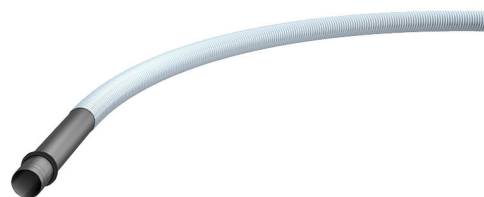

## Hateflex14078 MRD3000

Nr artykułu: 1551008700, GTIN: 4052487159203

- **fabrycznie do systemu pustych rur sprawdzonego ciśnieniowo pod kątem szczelności**

- **z rurą osłonową i zintegrowaną uszczelką trójwargową**

Do jedno- i wielosektorowych wprowadzeń do budynku w celu utworzenia ciągłego systemu rur ochronnych, aż do głównych przewodów zasilających. Przyspawana rura płaszczowa z 3-żebrową uszczelką do podłączenia do podstawowego korpusu wprowadzenia do budynków bez piwnic.

### Zalety:

- Ciągłe połączenie rur ochronnych aż do głównych przewodów zasilających na granicy posesji
- wytrzymałość mechaniczna rury osłonowej zapewnia minimalny promień gięcia
- wysoka wytrzymałość na zgniatanie

### Tworzywo:

- rura osłonowa i wąż spiralny: PVC
- uszczelka trójwargowa: EPDM