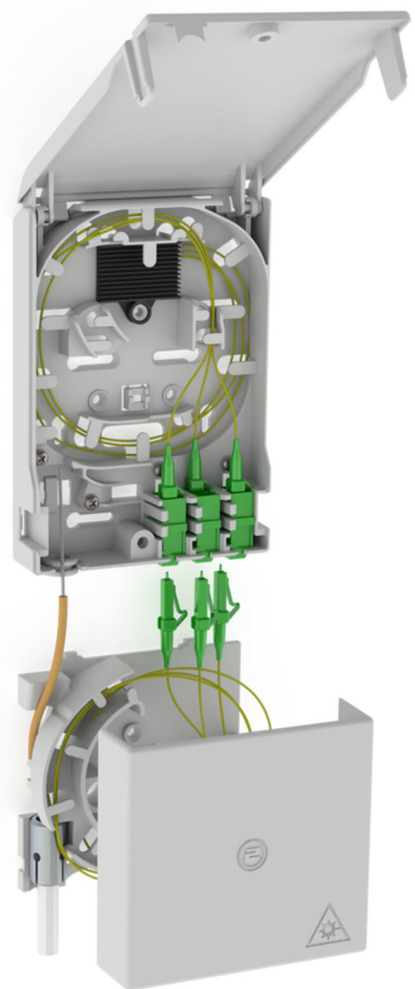

# punkt zakończenia światłowodów

z puszką na nadmiar kabli

## 2LINE G-BOX GF-AP Set6 + KUEB

Nr artykułu: 3030354964, GTIN: 4052487227544

Do umieszczenia maksymalnie 6 skrętek LC/APC i 3 podwójnych złączy LC.

Zdjęcie może się różnić od wybranego produktu

## Zakres dostawy:

- Przykład: 2LINE G-BOX GF-AP zestaw 6 + KUEB
- 1 sztuka punktu końcowego światłowodu z 12-krotnym zasobnikiem
- 3 sztuki podwójnych złączy LC/APC
- 6 sztuk skrętek LC/APC
- 1 sztuka puszeki na nadmiar kabli
- Elementy mocujące i zamykające

## Właściwości:

- Mieści maksymalnie 3 podwójne złącza LC i 6 skrętek LC
- do odkładania nadmiaru długości kabli