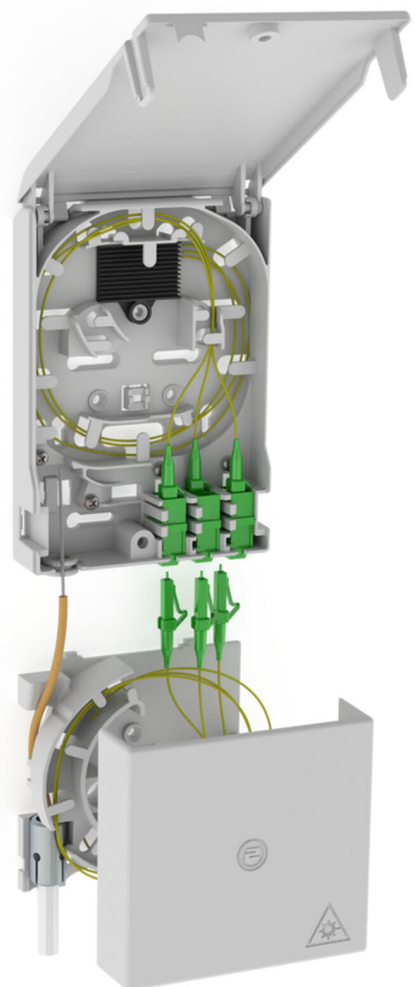

punkt zakończenia światłowodów

z puszką na nadmiar kabli

2LINE G-BOX GF-AP Set5 + KUEB

Nr artykułu: 3030354963, GTIN: 4052487227537

Do umieszczenia maksymalnie 6 skrętek LC/APC i 3 podwójnych złączy LC.

Zdjęcie może się różnić od wybranego produktu

FAKTY

Zalety:

- szybsze i łatwiejsze podłączenie bez niepożądanego tłumienia dzięki optymalnemu prowadzeniu włókien

Zakres dostawy:

- Przykład: 2LINE G-BOX GF-AP zestaw 6 + KUEB
- 1 sztuka punktu końcowego światłowodu z 12-krotnym zasobnikiem
- 3 sztuki podwójnych złączy LC/APC
- 6 sztuk skrętek LC/APC
- 1 sztuka puszki na nadmiar kabli
- Elementy mocujące i zamykające

Wymiary:

- Gf-AP (wys. x szer. x głęb.): 135x96x27mm
- KÜB (wys. x szer. x głęb.): 90x96x27mm

Właściwości:

- Mieści maksymalnie 3 podwójne złącza LC i 6 skrętek LC
- do odkładania nadmiaru długości kabli

Tworzywo:

- PC/ABS-FR

OPIS

Szczegóły: Gf-AP inkl. 5x LC/APC Pigtails + KÜB

ZDJĘCIA