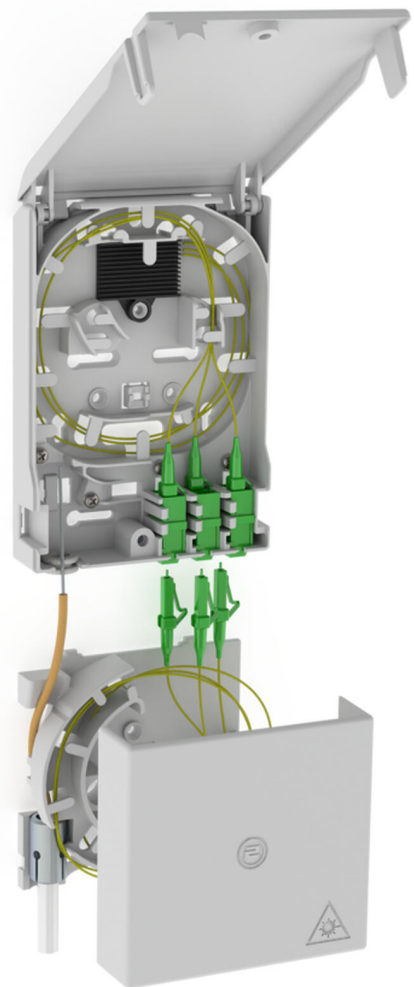

punkt zakończenia światłowodów

z puszką na nadmiar kabli

2LINE G-BOX GF-AP Set3 + KUEB

Nr artykułu: 3030354958, GTIN: 4052487227513

Do umieszczenia maksymalnie 6 skrętek LC/APC i 3 podwójnych złączy LC.

Zdjęcie może się różnić od wybranego produktu

FAKTY

Zalety:

- szybsze i łatwiejsze podłączenie bez niepożądanego tłumienia dzięki optymalnemu prowadzeniu włókien

Zakres dostawy:

- Przykład: 2LINE G-BOX GF-AP zestaw 6 + KUEB
- 1 sztuka punktu końcowego światłowodu z 12-krotnym zasobnikiem
- 3 sztuki podwójnych złączy LC/APC
- 6 sztuk skrętek LC/APC
- 1 sztuka puszeki na nadmiar kabli
- Elementy mocujące i zamykające

Wymiary:

- Gf-AP (wys. x szer. x głęb.): 135x96x27mm
- KÜB (wys. x szer. x głęb.): 90x96x27mm

Właściwości:

- Mieści maksymalnie 3 podwójne złącza LC i 6 skrętek LC
- do odkładania nadmiaru długości kabli

Tworzywo:

- PC/ABS-FR

OPIS

Szczegóły: Gf-AP inkl. 3x LC/APC Pigtailes + KÜB

ZDJĘCIA