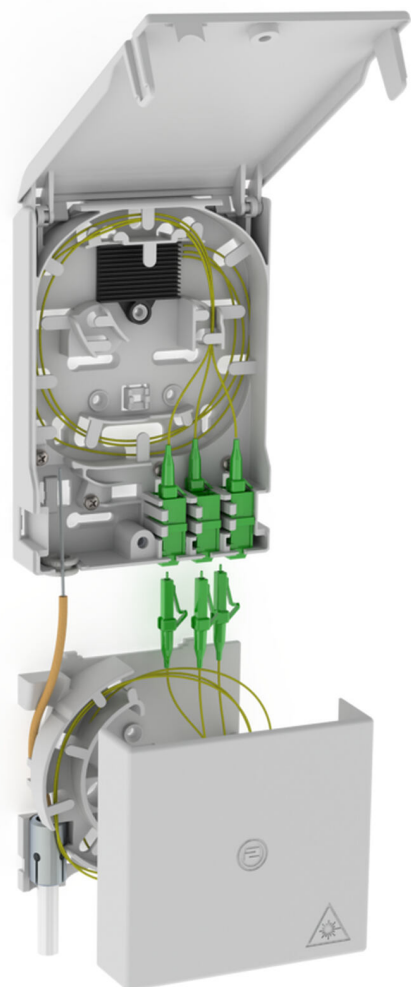

punkt zakończenia światłowodów z puszką na nadmiar kabli

2LINE G-BOX GF-AP SET

Nr artykułu: 3030354966, GTIN: 4052487227391

Do umieszczenia maksymalnie 6 skrętek LC/APC i 3 podwójnych złączy LC.

Zdjęcie może się różnić od wybranego produktu

FAKTY

Zalety:

- szybsze i łatwiejsze podłączenie bez niepożądanego tłumienia dzięki optymalnemu prowadzeniu włókien

Zakres dostawy:

- Przykład: 2LINE G-BOX GF-AP zestaw 6 + KUEB
- 1 sztuka punktu końcowego światłowodu z 12-krotnym zasobnikiem
- 3 sztuki podwójnych złączy LC/APC
- 6 sztuk skrętek LC/APC
- 1 sztuka puszeki na nadmiar kabli
- Elementy mocujące i zamykające

Wymiary:

- Gf-AP (wys. x szer. x głęb.): 135x96x27mm
- KÜB (wys. x szer. x głęb.): 90x96x27mm

Właściwości:

- Mieści maksymalnie 3 podwójne złącza LC i 6 skrętek LC
- do odkładania nadmiaru długości kabli

Tworzywo:

- PC/ABS-FR

OPIS

Szczegóły: Gf-AP inkl. 1x LC/APC Pigtail

ZDJĘCIA