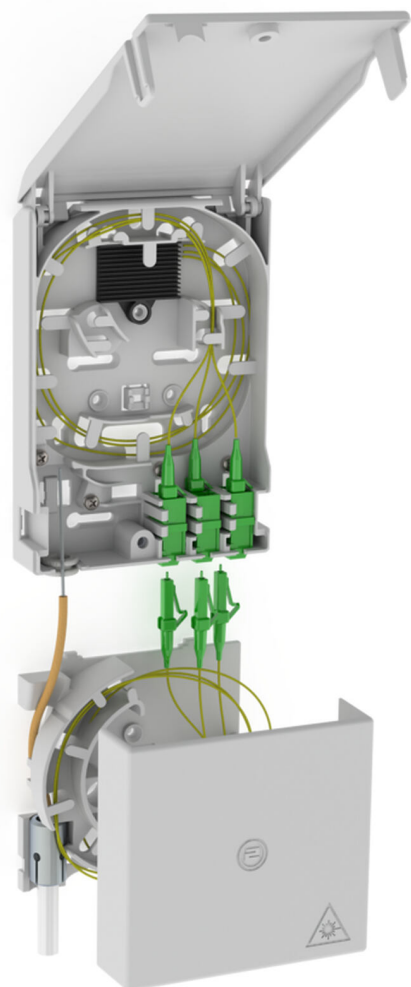

punkt zakończenia światłowodów

z puszką na nadmiar kabli

2LINE G-BOX GF-AP Set6

Nr artykułu: 3030354975, GTIN: 4052487227469

Do umieszczenia maksymalnie 6 skrętek LC/APC i 3 podwójnych złączy LC.

Zdjęcie może się różnić od wybranego produktu

FAKTY

Zalety:

- szybsze i łatwiejsze podłączenie bez niepożądanego tłumienia dzięki optymalnemu prowadzeniu włókien

Zakres dostawy:

- Przykład: 2LINE G-BOX GF-AP zestaw 6 + KUEB
- 1 sztuka punktu końcowego światłowodu z 12-krotnym zasobnikiem
- 3 sztuki podwójnych złączy LC/APC
- 6 sztuk skrętek LC/APC
- 1 sztuka puszeki na nadmiar kabli
- Elementy mocujące i zamykające

Wymiary:

- Gf-AP (wys. x szer. x głęb.): 135x96x27mm
- KÜB (wys. x szer. x głęb.): 90x96x27mm

Właściwości:

- Mieści maksymalnie 3 podwójne złącza LC i 6 skrętek LC
- do odkładania nadmiaru długości kabli

Tworzywo:

- PC/ABS-FR

OPIS

Szczegóły: Gf-AP inkl. 6x LC/APC Pigtaills

ZDJĘCIA