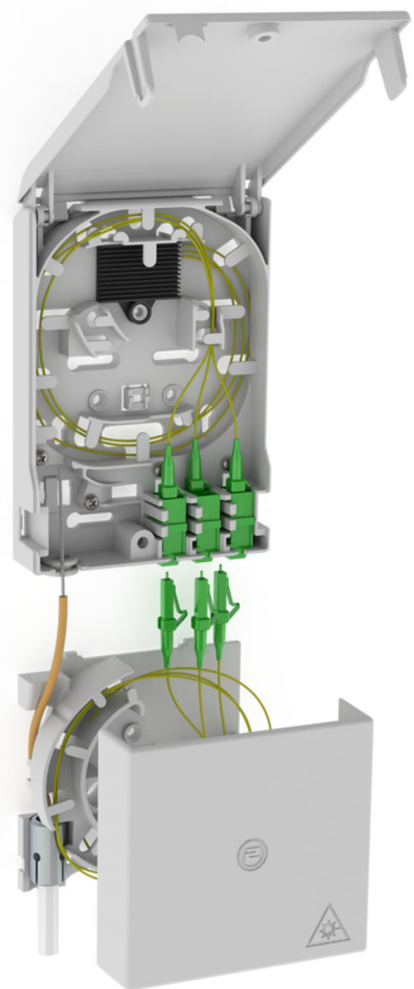

# punkt zakończenia światłowodów

## z puszką na nadmiar kabli

### 2LINE G-BOX GF-AP Set6 + KUEB

Nr artykułu: 3030354964, GTIN: 4052487227544

Do umieszczenia maksymalnie 6 skrętek LC/APC i 3 podwójnych złączy LC.

Zdjęcie może się różnić od wybranego produktu

## Właściwości:

- Mieści maksymalnie 3 podwójne złącza LC i 6 skrętek LC
- do odkładania nadmiaru długości kabli