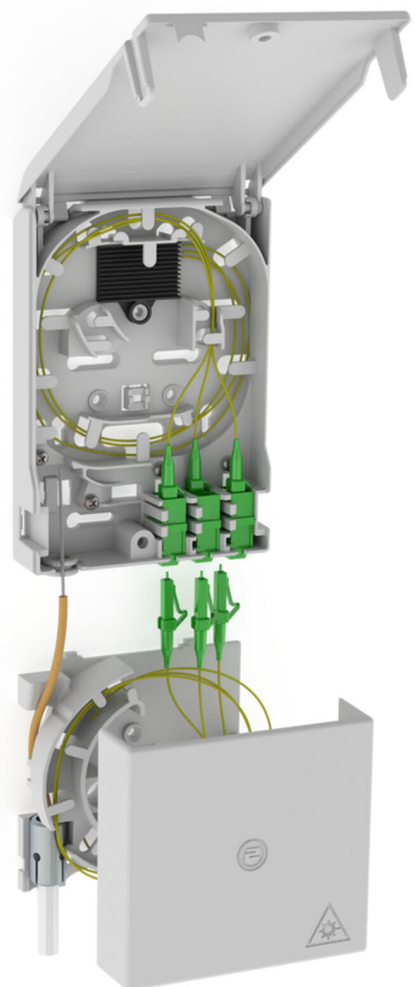

punkt zakończenia światłowodów

z puszką na nadmiar kabli

2LINE G-BOX GF-AP Set2 + KUEB

Nr artykułu: 3030354955, GTIN: 4052487227506

Do umieszczenia maksymalnie 6 skrętek LC/APC i 3 podwójnych złączy LC.

Zdjęcie może się różnić od wybranego produktu

FAKTY

Zalety:

- szybsze i łatwiejsze podłączenie bez niepożądanego tłumienia dzięki optymalnemu prowadzeniu włókien

Zakres dostawy:

- Przykład: 2LINE G-BOX GF-AP zestaw 6 + KUEB
- 1 sztuka punktu końcowego światłowodu z 12-krotnym zasobnikiem
- 3 sztuki podwójnych złączy LC/APC
- 6 sztuk skrętek LC/APC
- 1 sztuka puszeki na nadmiar kabli
- Elementy mocujące i zamykające

Wymiary:

- Gf-AP (wys. x szer. x głęb.): 135x96x27mm
- KÜB (wys. x szer. x głęb.): 90x96x27mm

Właściwości:

- Mieści maksymalnie 3 podwójne złącza LC i 6 skrętek LC
- do odkładania nadmiaru długości kabli

Tworzywo:

- PC/ABS-FR

OPIS

Szczegóły: Gf-AP inkl. 2x LC/APC Pigtailes + KÜB

ZDJĘCIA