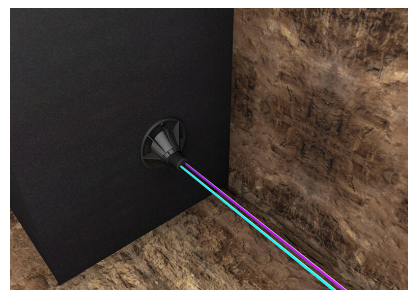

Toepassingsgebied:

- DIN 18533 W1-E, DIN 18533 W2.1-E
- Waterdicht beton belastingsklasse 1, Waterdicht beton belastingsklasse 2

Materiaal:

- Flens en inslagdoorn: ABS
- Kogelinzet: EPDM
- Afdichtingsband: butyl
- Ribbelbuis: PE

Dichtheid:

- gas- en waterdicht tot 1,0 bar

KENMERKEN

Aantal kabels/medium:	1
geschikt voor communicatieleidingen Ø (mm):	6 - 13

FOTO'S