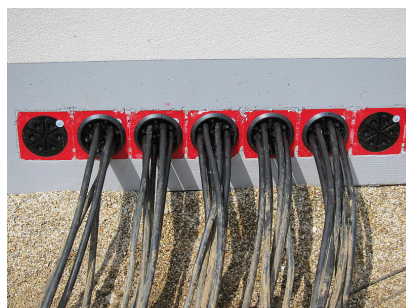

Afmetingen:

- Afdichtingsbreedte: 40 mm
- Persplaten met verstijvende strips: 20 mm

Materiaal:

- Persplaten: glasvezel versterkt polyamide
- Rubber: EPDM
- Schroeven en moeren: roestvrijstaal V4A (AISI 316L)

Dichtheid:

- gas- en waterdicht tot 2,5 bar
- radondicht

KENMERKEN

Doorvoeren:	6
Toepassingsgebied kabel-Ø (mm):	10-36

FOTO'S