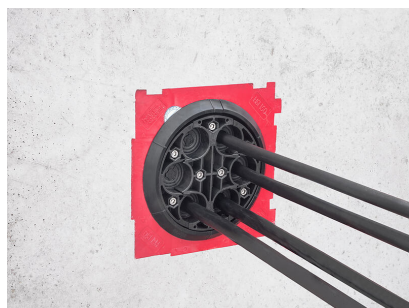

Afmetingen:

- Afdichtingsbreedte: 40 mm
- Persplaten met verstijvende strips: 20 mm

Materiaal:

- Persplaten: glasvezel versterkt polyamide
- Rubber: EPDM
- Schroeven en moeren: roestvrijstaal V4A (AISI 316L)

Dichtheid:

- gas- en waterdicht tot 2,5 bar
- radondicht

KENMERKEN

Doorvoeren:	6
Toepassingsgebied kabel-Ø (mm):	10-36

FOTO'S