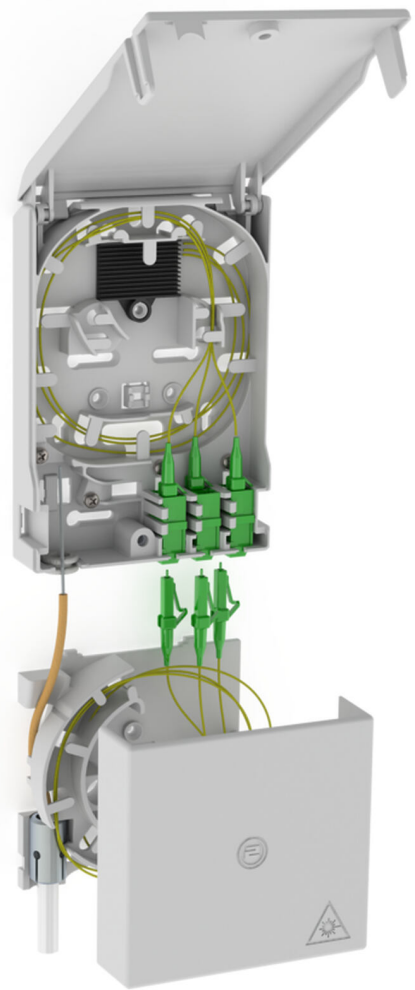

# Glasvezelafsluitpunt

met box met extra lange kabel

## 2LINE G-BOX GF-AP

Artikel-nr.: 3030346320, GTIN: 4052487234054

Voor de opname van maximaal 6 LC/APC-pigtails en 3 LC-duplexkoppelingen.

De getoonde afbeelding kan afwijken van het gekozen product

## Voordelen:

- Snelle en veilige aansluiting zonder ongewenste dempingen dankzij optimale vezelgeleiding

## Kenmerken:

- Opname van maximaal 3 LC duplex-koppelingen en 6 LC-pigtails
- Als houder voor extra lange kabels