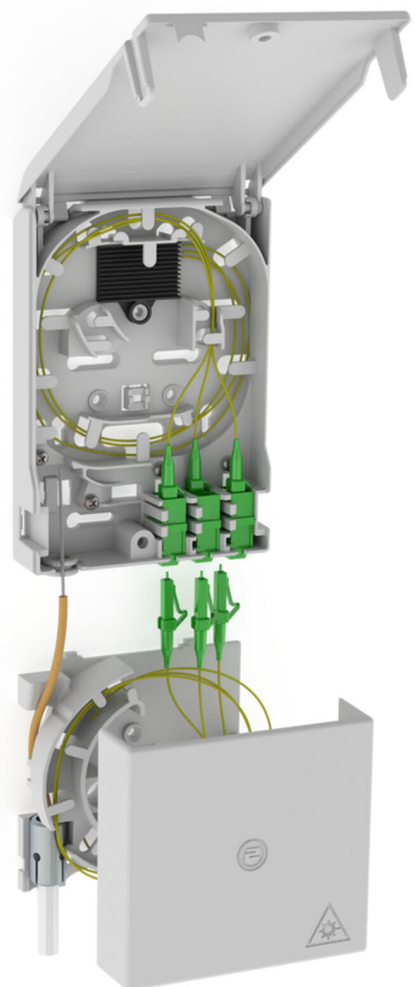

# Glasvezelafsluitpunt

met box met extra lange kabel

## 2LINE G-BOX GF-AP Set6 + KUEB

Artikel-nr.: 3030354964, GTIN: 4052487227544

Voor de opname van maximaal 6 LC/APC-pigtails en 3 LC-duplexkoppelingen.

De getoonde afbeelding kan afwijken van het gekozen product

## Voordelen:

- Snelle en veilige aansluiting zonder ongewenste dempingen dankzij optimale vezelgeleiding

## Kenmerken:

- Opname van maximaal 3 LC duplex-koppelingen en 6 LC-pigtails
- Als houder voor extra lange kabels