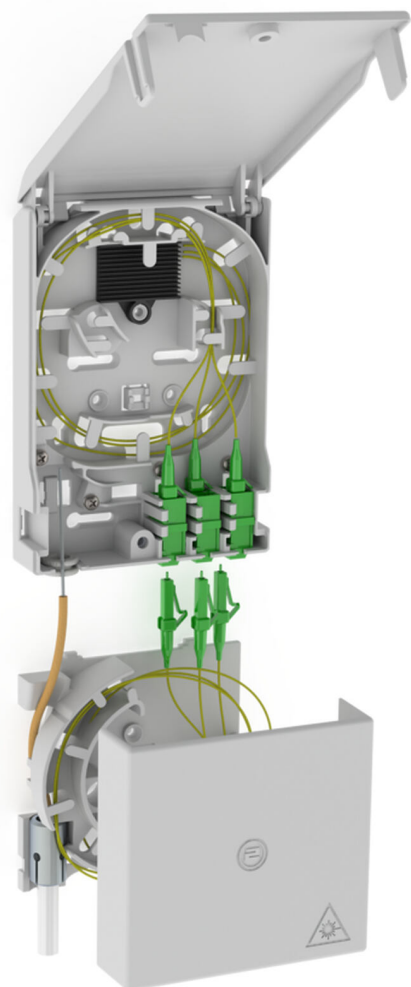

# Glasvezelafsluitpunt

met box met extra lange kabel

## 2LINE G-BOX GF-AP Set2 + KUEB

Artikel-nr.: 3030354955, GTIN: 4052487227506

Voor de opname van maximaal 6 LC/APC-pigtails en 3 LC-duplexkoppelingen.

De getoonde afbeelding kan afwijken van het gekozen product

## Voordelen:

- Snelle en veilige aansluiting zonder ongewenste dempingen dankzij optimale vezelgeleiding

## Kenmerken:

- Opname van maximaal 3 LC duplex-koppelingen en 6 LC-pigtails
- Als houder voor extra lange kabels