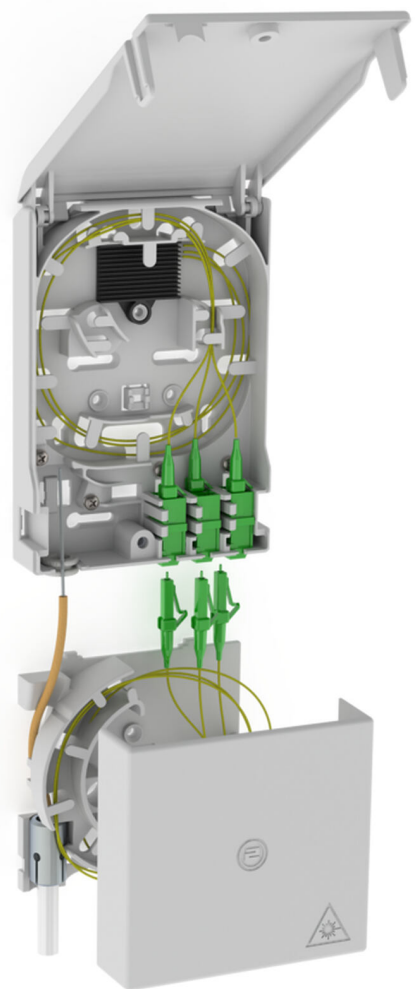

Glasvezelafsluitpunt

met box met extra lange kabel

2LINE G-BOX GF-AP SET + KUEB

Artikel-nr.: 3030354950, GTIN: 4052487227490

Voor de opname van maximaal 6 LC/APC-pigtails en 3 LC-duplexkoppelingen.

De getoonde afbeelding kan afwijken van het gekozen product

FEITEN

Voordelen:

- Snelle en veilige aansluiting zonder ongewenste dempingen dankzij optimale vezelgeleiding

Leveringsomvang:

- Voorbeeld: 2LINE G-BOX GF-AP Set6 + KUEB
- 3x LC/APC-duplex-koppelingen
- 1x box met extra lange kabel

Afmetingen:

- Gf-AP (HxBxD): 135x96x27mm
- KÜB (HxBxD): 90x96x27mm

Kenmerken:

- Opname van maximaal 3 LC duplex-koppelingen en 6 LC-pigtails
- Als houder voor extra lange kabels

Materiaal:

- PC/ABS-FR

KENMERKEN

Bijzonderheid: Gf-AP inkl. 1x LC/APC Pigtail + KÜB

FOTO'S