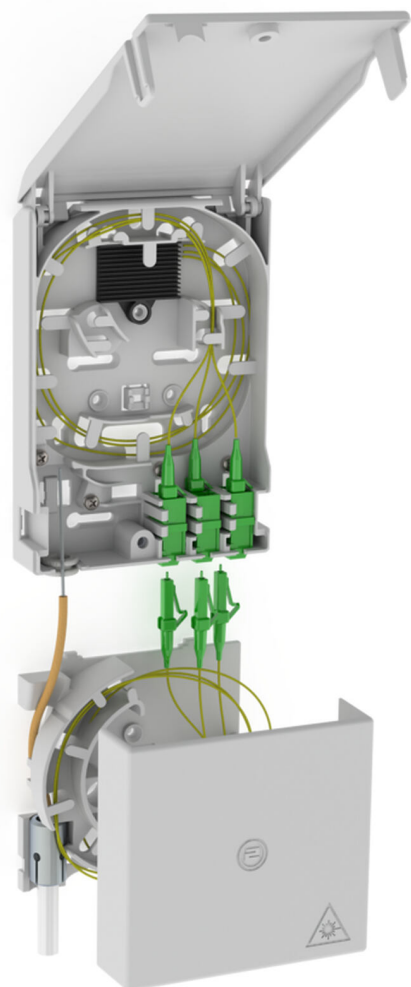

Glasvezelafsluitpunt

met box met extra lange kabel

2LINE G-BOX GF-AP Set4 + KUEB

Artikel-nr.: 3030354961, GTIN: 4052487227520

Voor de opname van maximaal 6 LC/APC-pigtails en 3 LC-duplexkoppelingen.

De getoonde afbeelding kan afwijken van het gekozen product

FEITEN

Voordelen:

- Snelle en veilige aansluiting zonder ongewenste dempingen dankzij optimale vezelgeleiding

Leveringsomvang:

- Voorbeeld: 2LINE G-BOX GF-AP Set6 + KUEB
- 3x LC/APC-duplex-koppelingen
- 1x box met extra lange kabel

Afmetingen:

- Gf-AP (HxBxD): 135x96x27mm
- KÜB (HxBxD): 90x96x27mm

Kenmerken:

- Opname van maximaal 3 LC duplex-koppelingen en 6 LC-pigtails
- Als houder voor extra lange kabels

Materiaal:

- PC/ABS-FR

KENMERKEN

Bijzonderheid: Gf-AP inkl. 4x LC/APC Pigtails + KÜB

FOTO'S