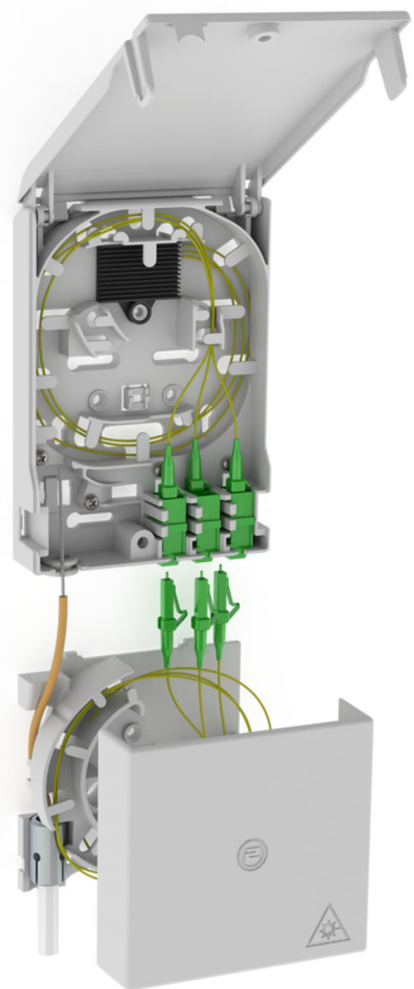

Glasvezelafsluitpunt

met box met extra lange kabel

2LINE G-BOX GF-AP SET + KUEB

Artikel-nr.: 3030354950, GTIN: 4052487227490

Voor de opname van maximaal 6 LC/APC-pigtails en 3 LC-duplexkoppelingen.

De getoonde afbeelding kan afwijken van het gekozen product

FEITEN

Voordelen:

- Snelle en veilige aansluiting zonder ongewenste dempingen dankzij optimale vezelgeleiding

Leveringsomvang:

- Voorbeeld: 2LINE G-BOX GF-AP Set6 + KUEB
- 3x LC/APC-duplex-koppelingen
- 1x box met extra lange kabel

Afmetingen:

- Gf-AP (HxBxD): 135x96x27mm
- KÜB (HxBxD): 90x96x27mm

Kenmerken:

- Opname van maximaal 3 LC duplex-koppelingen en 6 LC-pigtails
- Als houder voor extra lange kabels

Materiaal:

- PC/ABS-FR

KENMERKEN

Bijzonderheid: Gf-AP inkl. 1x LC/APC Pigtail + KÜB

FOTO'S