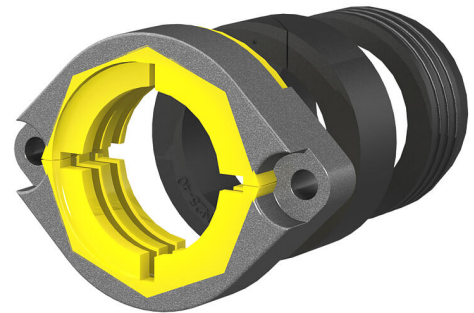

# Montageset gas

voor Schuck-HEK DN25

## MSCH DN25

Artikel-nr.: 5060150678, GTIN: 4052487235976

voor enkel- en meervoudige huisinvoer.

De getoonde afbeelding kan afwijken van het gekozen product

### Leveringsomvang:

- Lus DN25
- Primair afdichtingselement
- Secundair afdichtingselement
- 8-kant inzetstuk