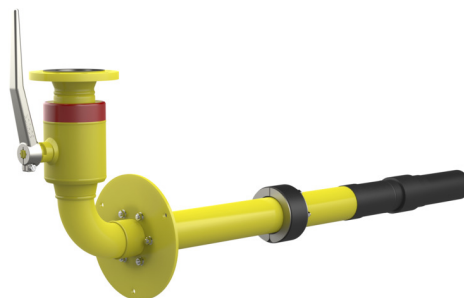

Altijd. Zeker. Dicht.

Huisinvoercombinatie gas

voor gebouwen met kelder

HSB SKIBFGTN-PESS-PE100-TE DN80 BL1480

Artikel-nr.: 1990800010, GTIN: 4052487054430

Gas-huisinvoercombinatie fabricaat Schuck DN 80 voor gebruik in boringen of doorvoerbuizen $\varnothing_i$ 150 mm.

De getoonde afbeelding kan afwijken van het gekozen product

FEITEN

Toepassingsgebied:

- Waterdicht beton belastingsklasse 2, Waterdicht beton belastingsklasse 1

Voordelen:

- eenvoudige en snelle montage
- Droge inbouw

Leveringsomvang:

- Gas-huisinvoercombinatie fabricaat Schuck DN 80 inclusief uittrek- en verdraai-beveiliging en voorgesmonteerde afdichtingselementen

Afmetingen:

- Boring/doorvoerbuiz $\varnothing_i$: 150 mm
- Wanddikte: 240 - 800 mm