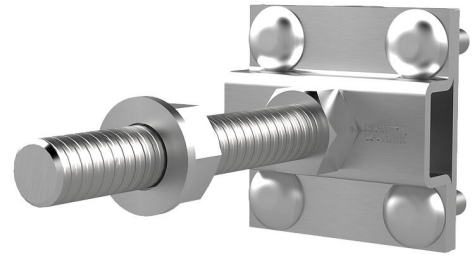

Kruisklem

voor perimeterisolaties

HEA KKL DM M12 A4

Artikel-nr.: 1700130010, GTIN: 4052487044882

Met langere schroefbouts voor perimeterisolatie. Ze kunnen in de aansluitschroef van de aardingsdoorvoer en vaste aardingspunten worden geschroefd en maken de integratie mogelijk van rond of plat staal.

De getoonde afbeelding kan afwijken van het gekozen product

FEITEN

Voordelen:

- eenvoudige montage door techniek tegen verdraaien

Afmetingen:

- voor perimeterisolaties: tot 80 mm

Materiaal:

- V4A (AISI 316L)

KENMERKEN

Schroefaansluiting: M12

FOTO'S