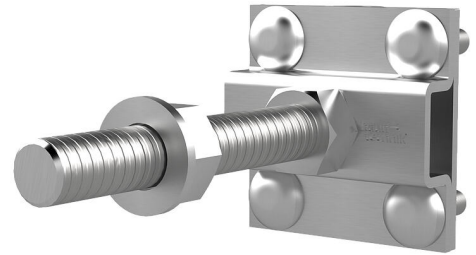

Kruisklem

voor perimeterisolaties

HEA KKL DM M16 SL A4

Artikel-nr.: 1700130200, GTIN: 4052487129909

Met langere schroefbouten voor perimeterisolatie. Ze kunnen in de aansluitschroef van de aardingsdoorvoer en vaste aardingspunten worden geschroefd en maken de integratie mogelijk van rond of plat staal.

De getoonde afbeelding kan afwijken van het gekozen product

FEITEN

Voordelen:

- eenvoudige montage door techniek tegen verdraaien

Materiaal:

- V4A (AISI 316L)

KENMERKEN

Schroefaansluiting: M16