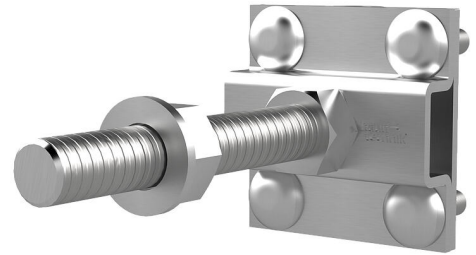

Kruisklem

voor perimeterisolaties

HEA KKL DM M12 SL A4

Artikel-nr.: 1700130015, GTIN: 4052487130493

Met langere schroefbouten voor perimeterisolatie. Ze kunnen in de aansluitschroef van de aardingsdoorvoer en vaste aardingspunten worden geschroefd en maken de integratie mogelijk van rond of plat staal.

De getoonde afbeelding kan afwijken van het gekozen product

FEITEN

Voordelen:

- eenvoudige montage door techniek tegen verdraaien

Materiaal:

- V4A (AISI 316L)

KENMERKEN

Schroefaansluiting: M12