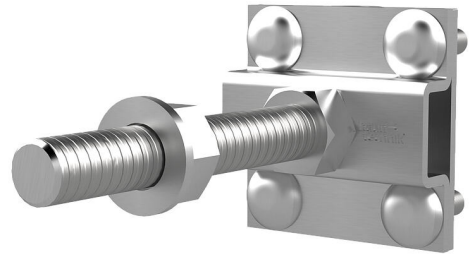

Kruisklem

voor perimeterisolaties

HEA KKL DM M12 A4

Artikel-nr.: 1700130010, GTIN: 4052487044882

Met langere schroefbouts voor perimeterisolatie. Ze kunnen in de aansluitschroef van de aardingsdoorvoer en vaste aardingspunten worden geschroefd en maken de integratie mogelijk van rond of plat staal.

De getoonde afbeelding kan afwijken van het gekozen product

FEITEN

Voordelen:

- eenvoudige montage door techniek tegen verdraaien

Afmetingen:

- voor perimeterisolaties: tot 80 mm

Materiaal:

- V4A (AISI 316L)

KENMERKEN

Schroefaansluiting: M12

FOTO'S