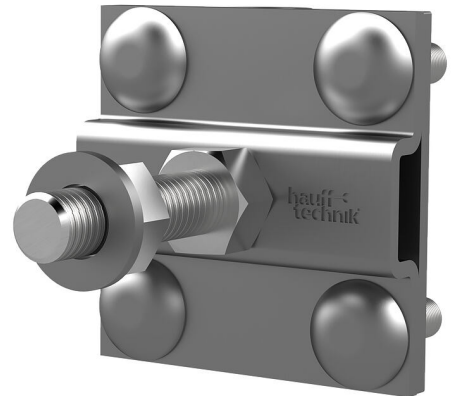

Kruisklem

HEA KKL M12 A4

Artikel-nr.: 3030300276, GTIN: 4052487221474

Om in de aansluitschroef te draaien bij aardingsdoorvoer en vaste aardingspunten. Maakt de integratie van rond of plat staal mogelijk.

De getoonde afbeelding kan afwijken van het gekozen product

FEITEN

Voordelen:

- eenvoudige montage door tegen verdraaien beveiligde techniek met stabiele aansluitbouten

Afmetingen:

- Lengte: ca. 50 mm
- voor lint 40 x 5 of aardleider Rd 8 - 12

Materiaal:

- St37 verzinkt of V4A (AISI 316L)

KENMERKEN

Schroefaansluiting: M12

Verpakkingseenheid: 50

FOTO'S