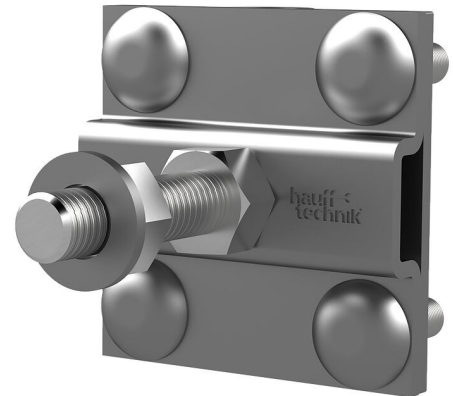

Kruisklem

HEA KKL M12 St-tzn

Artikel-nr.: 1700120030, GTIN: 4052487044875

Om in de aansluitschroef te draaien bij aardingsdoorvoer en vaste aardingspunten. Maakt de integratie van rond of plat staal mogelijk.

De getoonde afbeelding kan afwijken van het gekozen product

FEITEN

Voordelen:

- eenvoudige montage door tegen verdraaien beveiligde techniek met stabiele aansluitbouten

Afmetingen:

- Lengte: ca. 50 mm
- voor lint 40 x 5 of aardleider Rd 8 - 12

Materiaal:

- St37 verzinkt of V4A (AISI 316L)

KENMERKEN

Schroefaansluiting: M12

Verpakkingseenheid: 1

FOTO'S